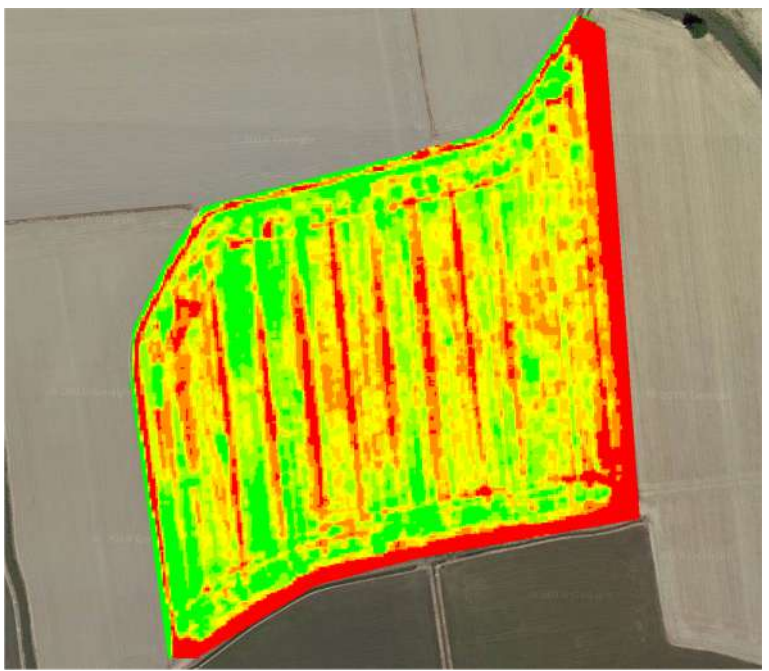

Risultati: campo di prova n° 2: Gesiolo

Indice di vigore v.