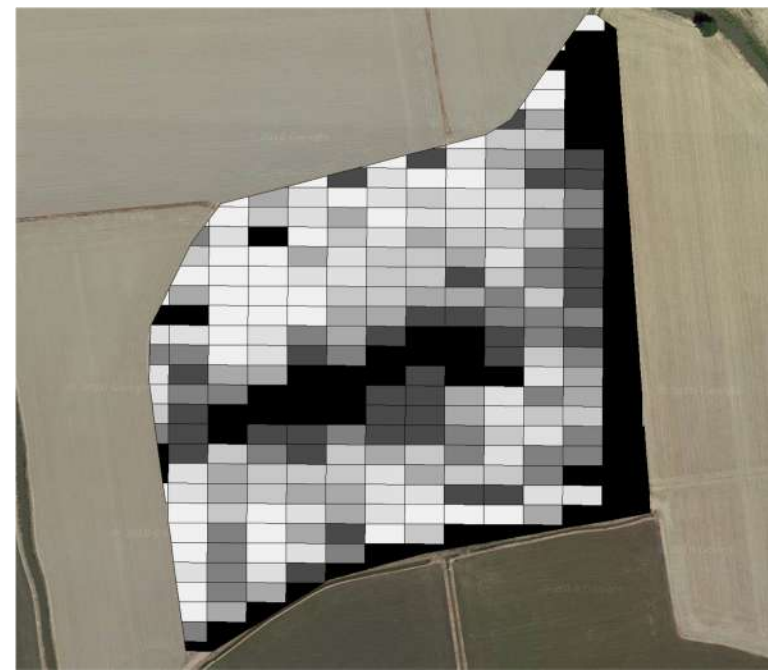

Mappa di prescrizione