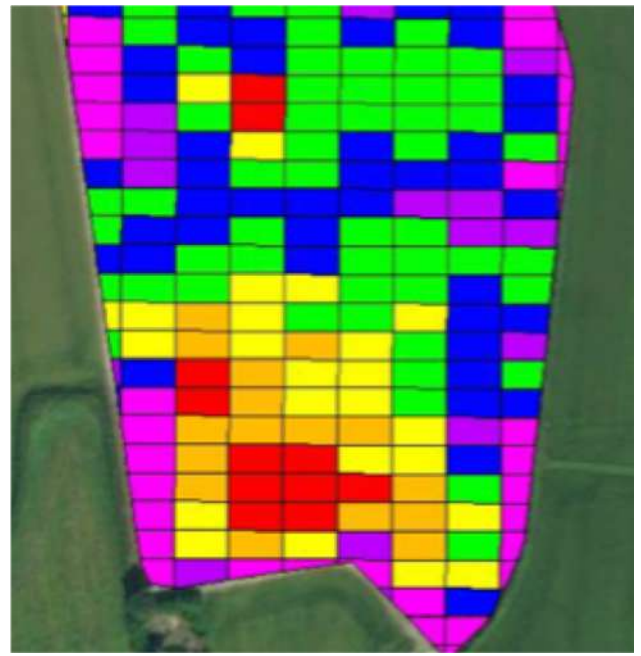

## Esempio 1:

- Località Cameriano Campo Strivera
- Superficie: 12,3 Ha
- Coltivazione: Varietà ROMA
- Concimazione precedente 22/9/24 al 12/6 3,5 q/ha
- N 77 P 31,5 K 84
- Concimazione al 16/7 da 0 a 140 Kg di urea x ha
- Azoto da 77 a 141 unità ad ettaro

# Risultati 2019: campo di prova n° 1 Strivera

Indice di vigore v.

Mappa di prescrizione

Mappa del raccolto

# Risultati: campo di prova n° 1 focus su Strivera sud

Indice di vigore v.

Mappa di prescrizione

Mappa del raccolto