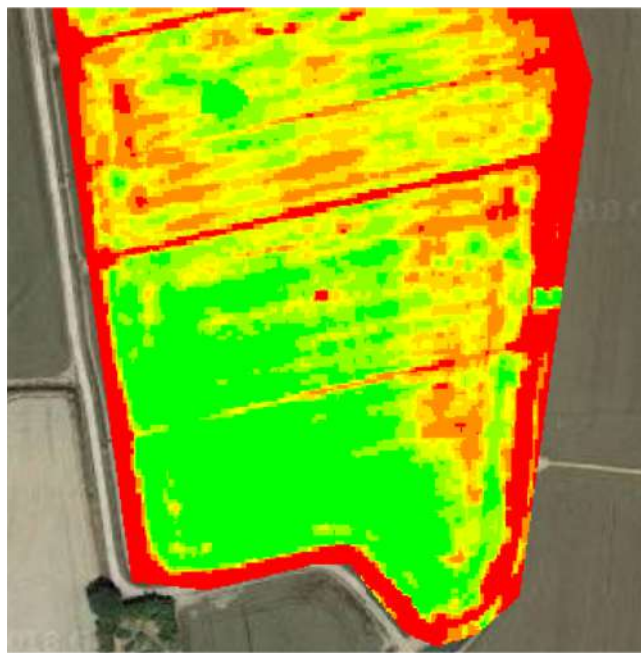

## Esempio 1:

- Località Cameriano Campo Strivera
- Superficie: 12,3 Ha
- Coltivazione: Varietà ROMA
- Concimazione precedente 22/9/24 al 12/6 3,5 q/ha
- N 77 P 31,5 K 84
- Concimazione al 16/7 da 0 a 140 Kg di urea x ha
- Azoto da 77 a 141 unità ad ettaro

# Risultati 2019: campo di prova n° 1 Strivera

Indice di vigore v.

Mappa di prescrizione

Mappa del raccolto

# Risultati: campo di prova n° 1 focus su Strivera sud

Indice di vigore v.

Mappa di prescrizione

Mappa del raccolto