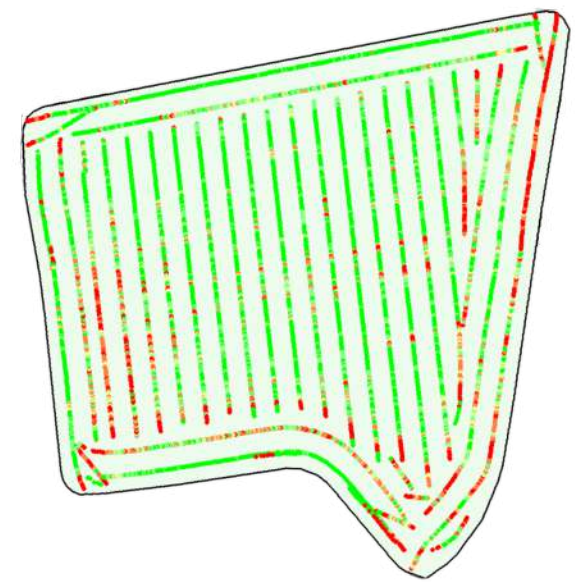

# Risultati 2019: campo di prova n° 1 Strivera

Indice di vigore v.

Mappa di prescrizione

Mappa del raccolto

# Risultati: campo di prova n° 1 focus su Strivera sud

Indice di vigore v.

Mappa di prescrizione

Mappa del raccolto

## Esempio 2:

- Località Cameriano Campo Gesiolo
- Superficie: 4,85
- Coltivazione: Varietà Ronaldo
- Concimazione precedente 22/9/24 al 15/4 3,5q/ha  
23/0/30 al 10/6 2 q/ha
- N 121 P 31,5 K 144
- Concimazione al 12/7 da 0 a 150 Kg di urea x ha
- Azoto da 121 a 190 unità ad ettaro

# Risultati: campo di prova n° 2: Gesiolo

Indice di vigore v.

Mappa di prescrizione

Mappa del raccolto