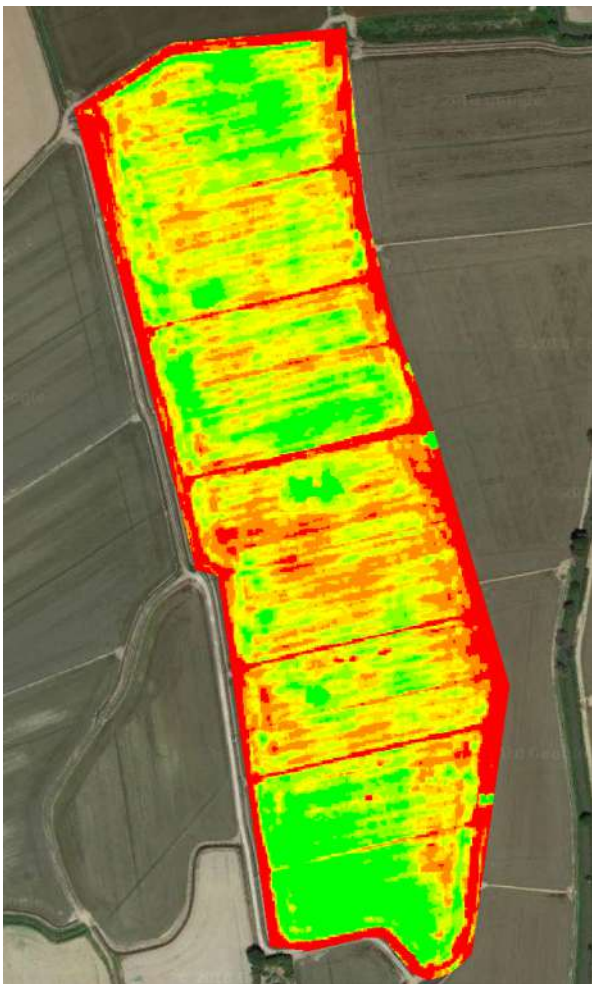

A background image of a field of golden grasses, possibly wheat or barley, with a blurred green forest in the background. The lighting is warm and golden, suggesting late afternoon or early morning.

GIOTTO DRONI <sup>SRL</sup>

## Esempio 1:

- Località Cameriano Campo Strivera
- Superficie: 12,3 Ha
- Coltivazione: Varietà ROMA
- Concimazione precedente 22/9/24 al 12/6 3,5 q/ha
- N 77 P 31,5 K 84
- Concimazione al 16/7 da 0 a 140 Kg di urea x ha
- Azoto da 77 a 141 unità ad ettaro

# Risultati 2019: campo di prova n° 1 Strivera

Indice di vigore v.

Mappa di prescrizione

Mappa del raccolto